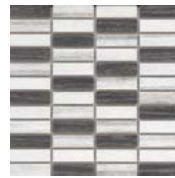

RIMALTI MOSAIK GRAU

2 x 7 cm, 30 x 30 cm Matte,
Mosaik, glasiertes Steingut, matt,
(300 x 300 x 8,5 mm),
1 Karton = 5 Stk. / 4,90 kg

(Art.-Nr. 670704)