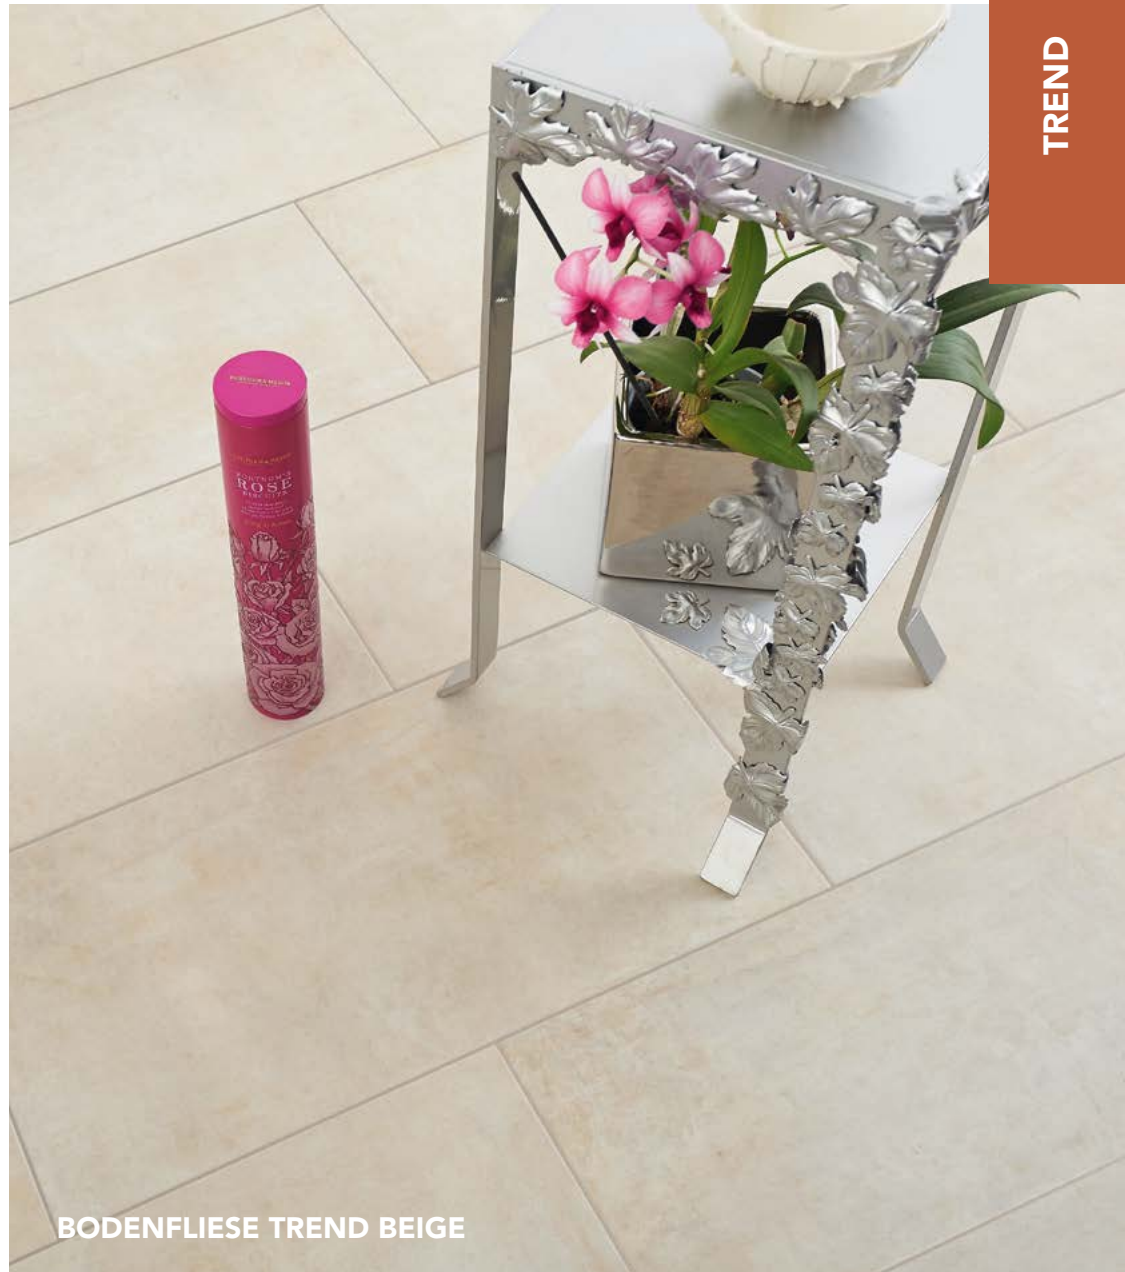

**TREND
SOCKEL BEIGE**

7,3 x 30 cm, Sockel,
glasiertes Feinsteinzeug, matt,
(73 x 300 x 8 mm), frostsicher,
1 Karton = 30 Stk. / 12,64 kg

(Art.-Nr. 670568)

**TREND
SOCKEL GRAU**

7,3 x 30 cm, Sockel,
glasiertes Feinsteinzeug, matt,
(73 x 300 x 8 mm), frostsicher,
1 Karton = 30 Stk. / 12,64 kg

(Art.-Nr. 670570)

**TREND
SOCKEL BRAUN**

7,3 x 30 cm, Sockel,
glasiertes Feinsteinzeug, matt,
(73 x 300 x 8 mm), frostsicher,
1 Karton = 30 Stk. / 12,64 kg

(Art.-Nr. 670569)

**TREND
SOCKEL ANTHRAZIT**

7,3 x 30 cm, Sockel,
glasiertes Feinsteinzeug, matt,
(73 x 300 x 8 mm), frostsicher,
1 Karton = 30 Stk. / 12,64 kg

(Art.-Nr. 670571)

BODENFLIESE TREND BEIGE

**TREND
MOSAIK BEIGE**

5 x 5 cm Mosaik,
30,1 x 30,1 cm Matte,
glasiertes Feinsteinzeug, matt,
(301 x 301 x 8 mm),
frostsicher Abrieb 4,
Rutschhemmung R10 B,
1 Karton = 11 Stk. / 17,31 kg

(Art.-Nr. 670572)

**TREND
MOSAIK BRAUN**

5 x 5 cm Mosaik,
30,1 x 30,1 cm Matte,
glasiertes Feinsteinzeug, matt,
(301 x 301 x 8 mm),
frostsicher Abrieb 4,
Rutschhemmung R10 B,
1 Karton = 11 Stk. / 17,31 kg

(Art.-Nr. 670573)

**TREND
MOSAIK GRAU**

5 x 5 cm Mosaik,
30,1 x 30,1 cm Matte,
glasiertes Feinsteinzeug, matt,
(301 x 301 x 8 mm),
frostsicher Abrieb 4,
Rutschhemmung R10 B,
1 Karton = 11 Stk. / 17,31 kg

(Art.-Nr. 670574)

**TREND
MOSAIK ANTHRAZIT**

5 x 5 cm Mosaik,
30,1 x 30,1 cm Matte,
glasiertes Feinsteinzeug, matt,
(301 x 301 x 8 mm),
frostsicher Abrieb 4,
Rutschhemmung R10 B,
1 Karton = 11 Stk. / 17,31 kg

(Art.-Nr. 670575)