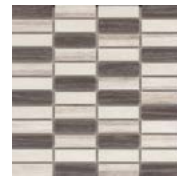

RIMALTI MOSAIK MARONE

2 x 7 cm, 30 x 30 cm Matte,
Mosaik, glasiertes Steingut, matt,
(300 x 300 x 8,5 mm),
1 Karton = 5 Stk. / 4,90 kg

(Art.-Nr. 670705)