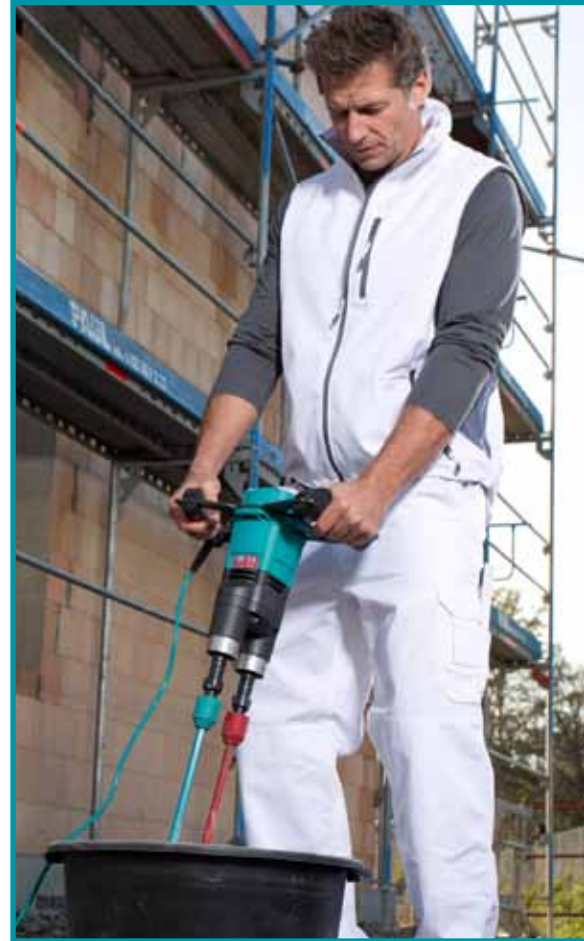

DUO-Handmischer **Xo 33 duo** - **Xo 55 duo**

Herausragende Leistung - ergonomisch optimal

- Mischen - Premiumklasse
- Spitze in Leistungsfähigkeit und Zuverlässigkeit
- gründliche Mischungen - wenig Anstrengung
- Perfekte Ergonomie - Arbeiten mit geradem Rücken
- Attraktives Design
- **HEXAFIX**-Schnellwechselkupplung

**DIE CHAMPIONS
UNTER DEN MISCHERN**

MADE IN
GERMANY

Schnappen Sie sich die Pole-Position beim Mischen

Herausragend im Design - außergewöhnlich in der Leistung

- Gegenläufige Mischwerkzeuge: leichtes Arbeiten und weniger Kraftanstrengung, da kein Gegendrehmoment auf den Bediener wirkt
- Zwangsmischeffekt: schnelle, intensive Durchmischung von Materialien aller Art, besonders auch für zähe und schwere Stoffe
- für dünne und flüssige Materialien: Umkehr der Mischwirkung durch gegenseitiges Vertauschen der Mischwerkzeuge möglich
- Gasbeelektronik: stufenlos regelbar für sanfte Kraftentfaltung