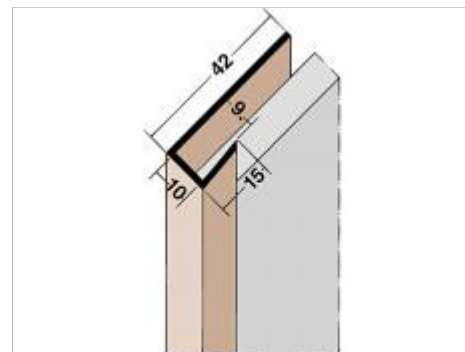

# PRODUKTDATENBLATT

Stand: 23.10.2014 | 08:44 Uhr

ART.-NR. 3658

<b>Bezeichnung</b>	Abschluss-/Einfassprofil
<b>Beschreibung</b>	Das PROTEKTOR Anschluss- und Einfassprofil (U-Profil), PVC, bietet die Möglichkeit, Fassadenplatten ideal an verschiedene Positionen wie z. B. Fenster- und Türleibungen zu befestigen. Ebenso überdeckt es Schnittkanten und gleicht Unebenheiten aus. Geeignet für Fassadenbekleidung bis 9 mm.
<b>Produktgruppe</b>	Fassadenprofile   Laibungsausbildung
<b>Produktkategorie</b>	Anschluss- und Einfassprofile
<b>Werkstoff</b>	PVC-U
<b>Öffnungsmaß</b>	9 mm
<b>Materialdicke</b>	1,2 mm
<b>Farbe Profil</b>	Weiß   Rot   Braun   Schwarz
<b>Brandverhalten</b>	B1
<b>Länge der Profile</b>	250 cm   300 cm   500 cm
<b>Verpackungseinheit</b>	10 Stück