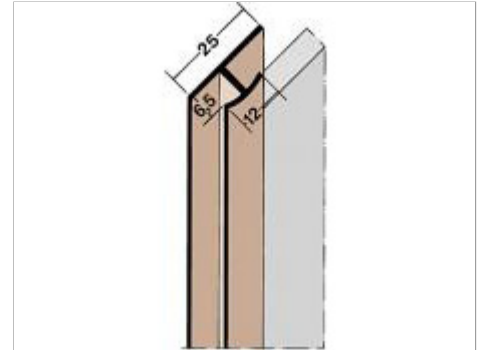

PRODUKTDATENBLATT

Stand: 21.10.2014 | 11:13 Uhr

ART.-NR. 3557

Bezeichnung	Doppel-T-Profil
Beschreibung	Die Fugenprofile aus Aluminium bzw. PVC finden Ihre Anwendung bei vertikaler Fuge. Je nach Anwendung ist darauf zu achten, dass eine Ausdehnung der Fassadenbekleidung möglich ist. Die Fuge- bzw. Hutprofile aus Aluminium können rückseitig oder vorderseitig der Fassadenbekleidung montiert werden.
Produktgruppe	Fassadenprofile Fugenausbildung
Produktkategorie	Fugenprofile vertikal
Werkstoff	PVC-U
Öffnungsmaß	6,5 mm
Materialdicke	1,5 mm
Farbe Profil	Weiß Schwarz Braun
Brandverhalten	B1
Länge der Profile	250 cm
Verpackungseinheit	20 Stück