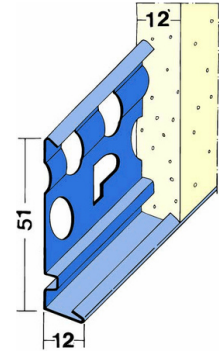

PRODUKTDATENBLATT

Stand: 16.07.2015 | 08:17 Uhr

ART.-NR. 2225

Bezeichnung	Sockelprofil Aussenputz
Beschreibung	Sockelprofil aus Edelstahl für den Außenputz.
Produktgruppe	Putzprofile Außenputz
Produktkategorie	Sockelprofile
Putzdicke	12 mm
Werkstoff	Edelstahl
Norm	EN 13658-2
Brandverhalten	A1
Länge der Profile	300 cm
Verpackungseinheit	25 Stück