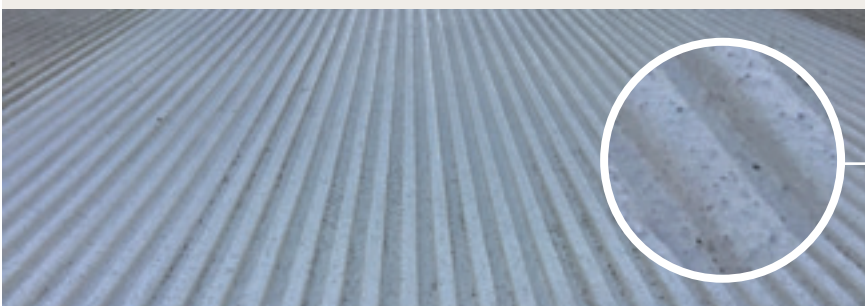

KAMMZUG

Mit der passenden Schablone und dem SM700 Pro erhält die Fassade eine besondere Optik.

Zur Schritt-für-Schritt-Anleitung

www.knauf.de/kammzug