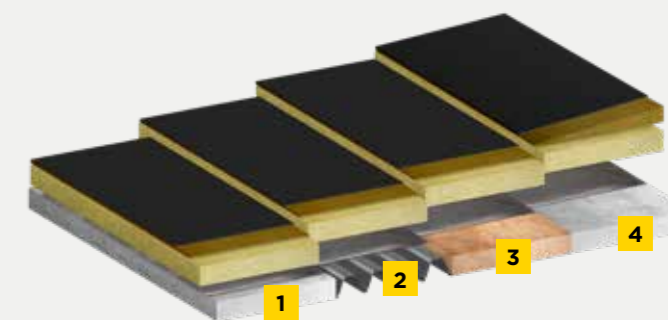

NEU

Metac FLL Flachdach-Lamelle
Zur Verlegung im Flachdachsystem Glaswolle in Verbindung mit der Steinwolle-Decklage Metac FLSP.

- **Schnelle Verlegung dank Glaswolle**
Leichtes Tragen und einfaches Zuschneiden
- **Hohe Dämmdicken mit geringem Gewicht**
Dicken bis 400 mm, 50 % leichter als Steinwolle
- **Vielseitiger Einsatz**
Für Ein- und Mehrfamilienhäuser, Industriedächer oder beengte Platzverhältnisse
- **Brandschutz durch Nichtbrennbarkeit**

Verlegung

- 1 auf Stahlbeton
- 2 auf Stahltrapez
- 3 auf Holz
- 4 unter Gefälledämmung

Weitere Informationen zu Flachdachsystem Glaswolle:
isover.de/flachdach

MARLEEN SOLLE
Dachdeckerin
Essen

FÜR EINE BESSER GEDÄMMTE WELT.