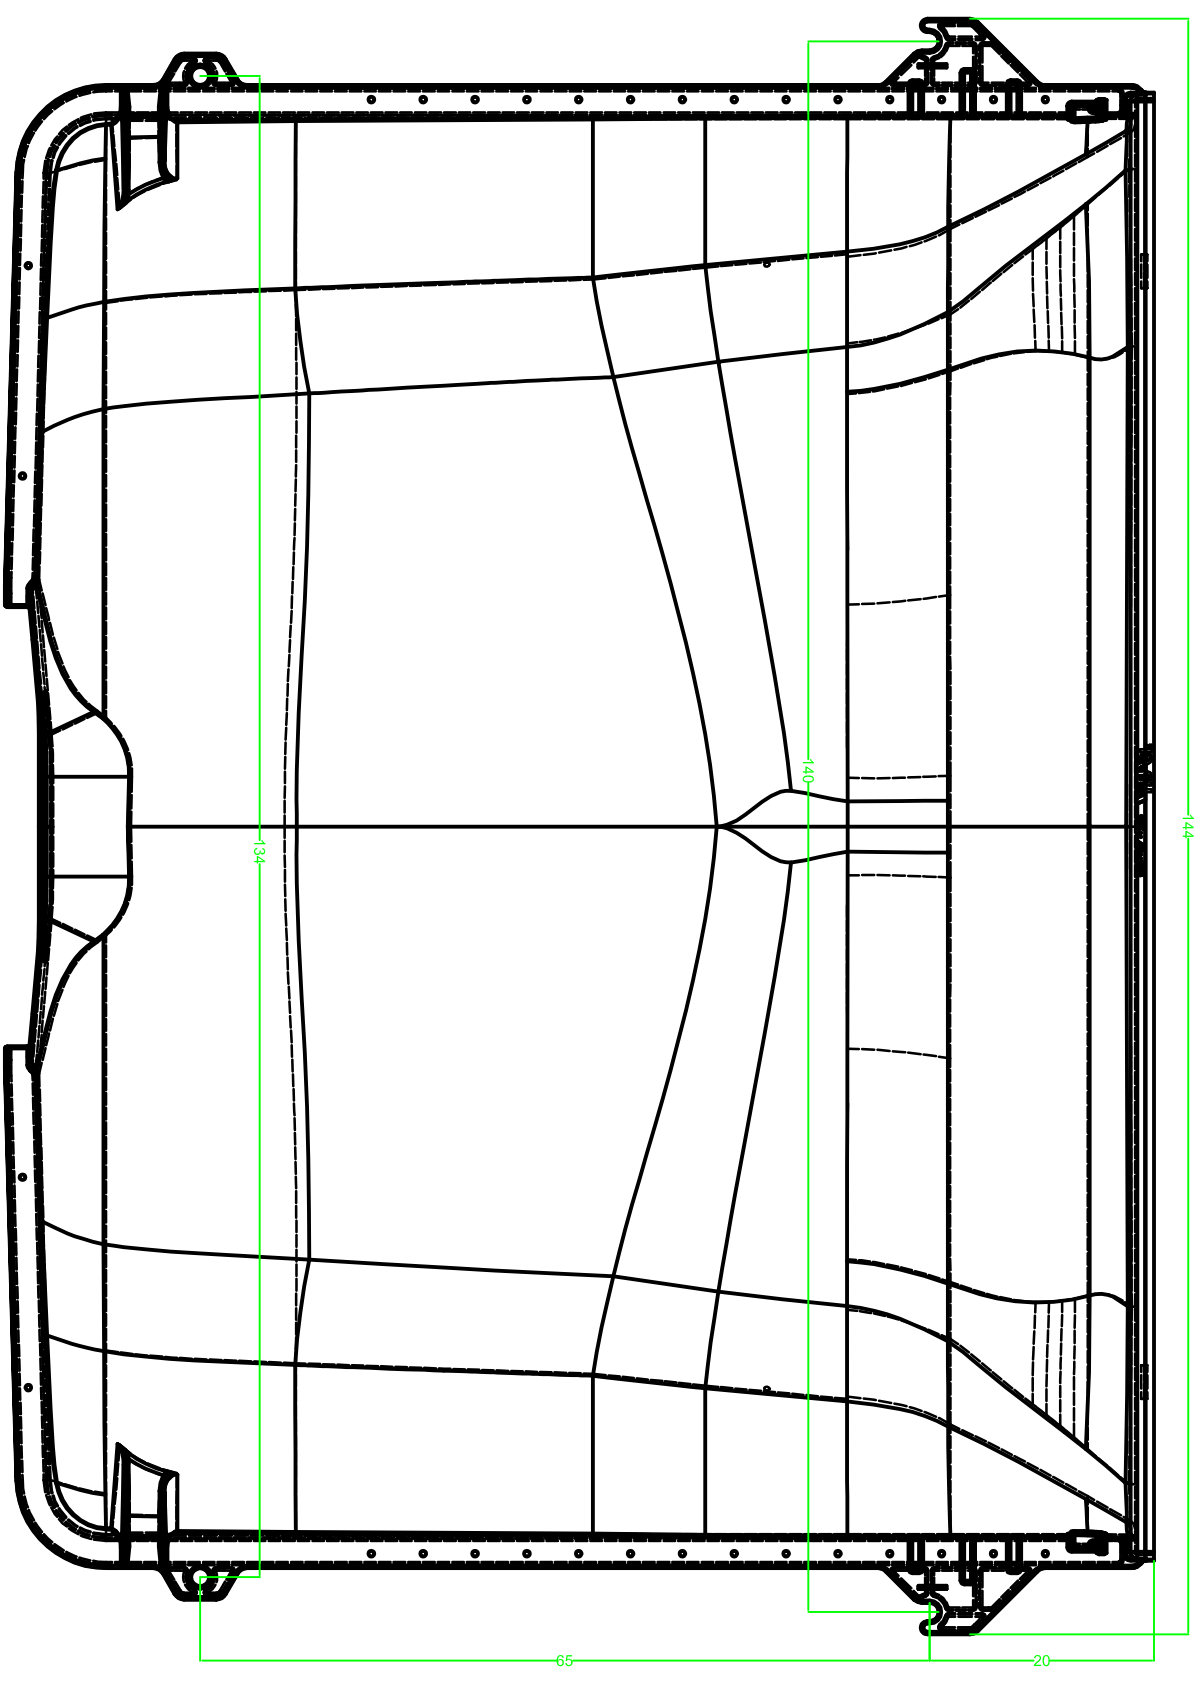

Vorderansicht

Seitenansicht

Draufsicht

Lichtschacht
MEA MULTINORM 125x100x40