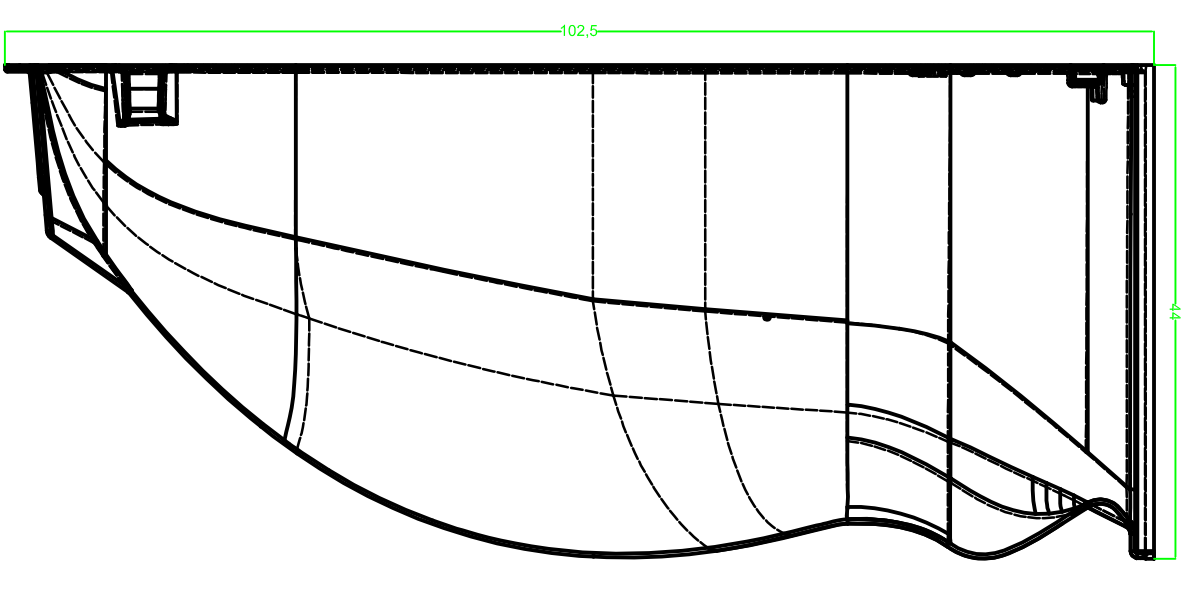

Vorderansicht

Seitenansicht

Draufsicht

Lichtschacht
MEA MULTINORM 125x100x40