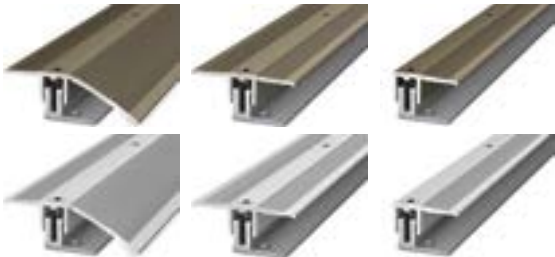

(Art.Nr. 348094)
19.95 € / m²
42.61 € / Paket

BELAGWECHSEL- SCHIENEN

Wir bieten Ihnen viele Formen und Materialien, so dass Sie auch optisch immer eine ansprechende Lösung für Ihr Zuhause finden.

REINIGUNGS- & PFLEGEMITTEL